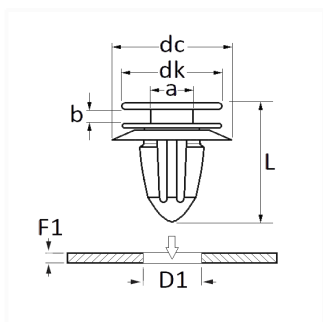

1 Allée des Bouleaux -F-95110 SANNOIS
 +33 (0)1 39 98 55 00
 info@restagraf.com

PANEL CLIP Ø 8,5 mm

Item code

130093

Technical informations	
dk	13 mm
dc	18 mm
b	2.6 mm
a	5.6 mm
L	19.9 mm
D1	8.5 mm
F1	0.7 → 1.6 mm