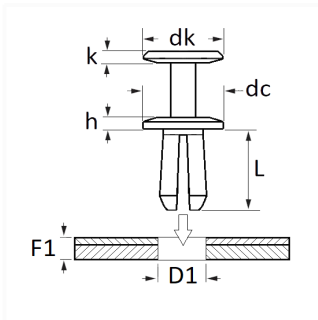

1 Allée des Bouleaux -F-95110 SANNOIS
 +33 (0)1 39 98 55 00
 info@restagraf.com

RIVET PLASTIQUE Ø 7 mm

Code article

130092

Informations techniques

dk	13 mm
k	1.6 mm
dc	20 mm
h	2.8 mm
L	11.5 mm
D1	7 mm
F1	2 → 5 mm

Matières

POLYACETAL

Correspondances constructeurs*

NISSAN	668204A00A	SUZUKI	0940907340
SUZUKI	0940907340000		

* Informations non contractuelles données à titre indicatif