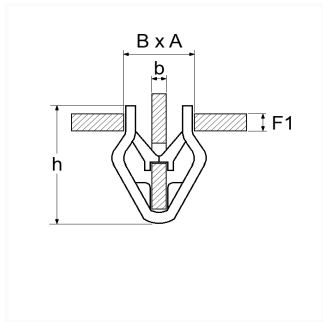

1 Allée des Bouleaux -F-95110 SANNOIS
 +33 (0)1 39 98 55 00
 info@restagraf.com

RIBLOCK CLIP 8,5 X 16 mm

Item code

130076

Technical informations	
h	18.75 mm
b	2 mm
F1	0.7 → 1.2 mm
B	16 mm
A	8.5 mm

Materials