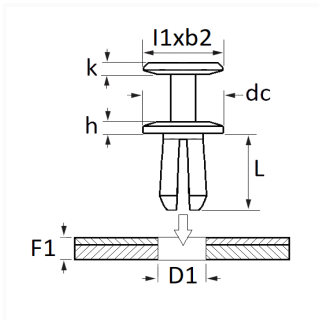

1 Allée des Bouleaux -F-95110 SANNOIS
 +33 (0)1 39 98 55 00
 info@restagraf.com

RIVET PLASTIQUE Ø 8 → 8,2 mm

Code article

130065

Informations techniques

| | |
|----|------------|
| l1 | 20 mm |
| b2 | 8.6 mm |
| k | 2.3 mm |
| dc | 20 mm |
| h | 2.8 mm |
| L | 14 mm |
| D1 | 8 → 8.6 mm |
| F1 | 3.5 → 9 mm |