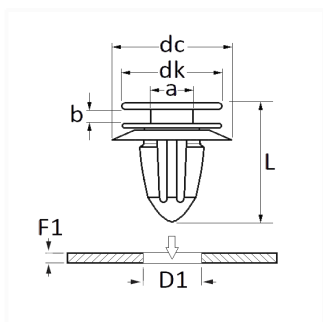

## AGRAFE DE PANNEAU AUTO-CENTRÉE Ø 8,2 mm

Code article

130064

### Informations techniques

dk	22.4 mm
dc	18.3 mm
b	3 mm
a	4.9 mm
L	19.8 mm
D1	8.2 mm
F1	0.62 → 1.47 mm