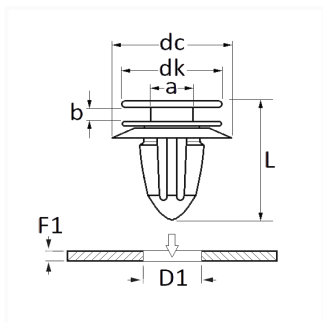

1 Allée des Bouleaux -F-95110 SANNOIS
 +33 (0)1 39 98 55 00
 info@restagraf.com

PANEL CLIP Ø 7,9 mm

Item code

130036

Technical informations	
dk	13.5 mm
dc	18 mm
b	3 mm
a	6 mm
L	20.7 mm
D1	7.9 mm
F1	0.9 mm