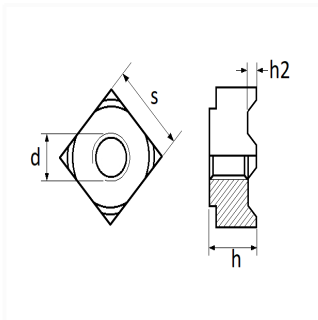

## ÉCROU À SOUDER CARRÉ 4 BOSSAGES M6

Code article

95133

### Informations techniques

d	M6 x 1.00
h	5.8 mm