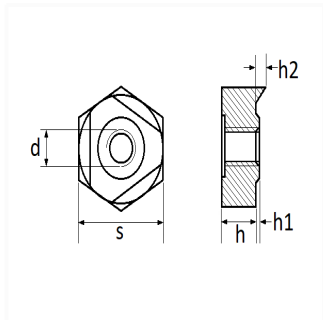

## HEXAGONAL WELD NUT 3 PROJECTIONS M8

Item code

95117

Technical informations	
d	M8 x 1.25
s	16 mm
h	8 mm
h2	1 mm
h1	0.8 mm

**Materials**

CLASS 8 STEEL

**Manufacturer correspondence\***

CITROËN	7903042052	PEUGEOT	7903042052
---------	------------	---------	------------