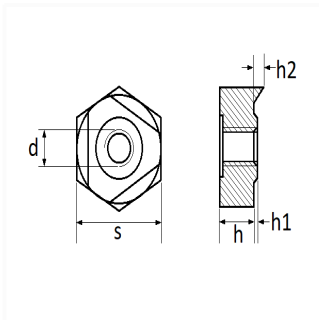

1 Allée des Bouleaux -F-95110 SANNOIS
 +33 (0)1 39 98 55 00
 info@restagraf.com

ÉCROU À SOUDER HEXAGONAL 3 BOSSAGES M6

Code article

95108

213783

Informations techniques

d	M6 x 1.00
s	13 mm
h	5 mm
h2	0.8 mm
h1	0.6 mm