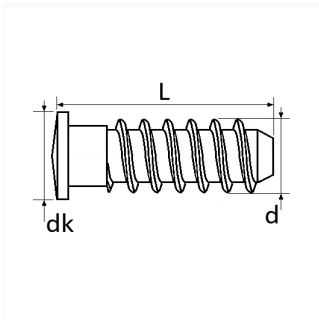

1 Allée des Bouleaux -F-95110 SANNOIS
 +33 (0)1 39 98 55 00
 info@restagraf.com

GOUJON À SOUDER À COLLERETTE STANDARD À FILET COUCHÉ Ø 5 X 14 mm

Code article

91763

Informations techniques

L	14.2 mm
d	5 mm
dk	6 mm

Matières

ACIER CLASSE 4.8

Correspondances constructeurs*

PEUGEOT 1ère monte	9802611680	RENAULT	7703011300
--------------------	------------	---------	------------

* Informations non contractuelles données à titre indicatif