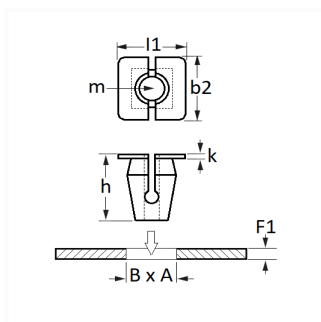

1 Allée des Bouleaux -F-95110 SANNOIS
 +33 (0)1 39 98 55 00
 info@restagraf.com

ÉCROU PLASTIQUE Ø 5 mm

Code article

91725

Informations techniques

l1	12 mm
b2	12 mm
k	1 mm
m	Vis Matériaux Tendres Ø 5 mm
B	9.35 → 9.45 mm
A	9.35 → 9.45 mm
F1	1.2 → 3 mm

Matières

POLYAMIDE 66

Correspondances constructeurs*

FIAT	52026270	FORD N° Technique	W790607S900
PEUGEOT 1ère monte	9818595380	TESLA	109545300A

* Informations non contractuelles données à titre indicatif