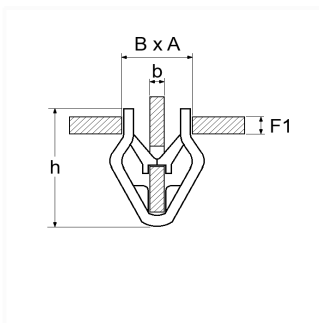

1 Allée des Bouleaux -F-95110 SANNOIS
 +33 (0)1 39 98 55 00
 info@restagraf.com

AGRAFE RIBLOK 6 X 16 mm HABILLAGE EXTÉRIEUR

Code article

91524

Informations techniques

h	14.15 mm
b	1.7 mm
F1	2 → 3 mm
B	6 mm
A	16 mm

Matières

POLYACETAL COPOLYMERE

Correspondances constructeurs*

PEUGEOT 1ère monte	YP00100880	VOLVO	994529P02
--------------------	------------	-------	-----------

* Informations non contractuelles données à titre indicatif