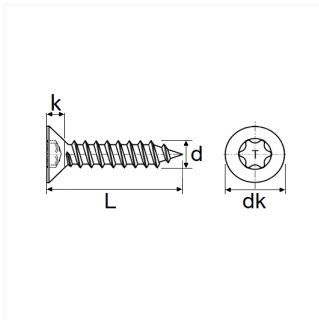

1 Allée des Bouleaux -F-95110 SANNOIS
 +33 (0)1 39 98 55 00
 info@restagraf.com

VIS MATÉRIAUX TENDRES 30° TÊTE FRAISÉE EMPREINTE X20 Ø 5 X 20 mm

Code article

91506

Informations techniques

dk	9 mm
d	5 mm
T	X20