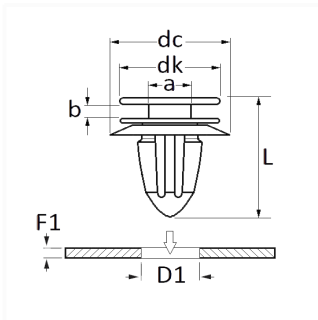

1 Allée des Bouleaux -F-95110 SANNOIS
 +33 (0)1 39 98 55 00
 info@restagraf.com

AGRAFE DE PANNEAU Ø 8 mm

Code article

91463

Informations techniques

dk	14.5 mm
dc	18 mm
b	2.5 mm
a	6 mm
L	22.7 mm
D1	8 mm
F1	3 mm

Matières

POLYACETAL COPOLYMERE

Correspondances constructeurs*

B.M.W	07147129317	FORD N° Technique	W715691S300
JAGUAR	T4A28392	JAGUAR	W715691S300
LAND ROVER	LR027255	LAND ROVER	W715691S300

* Informations non contractuelles données à titre indicatif