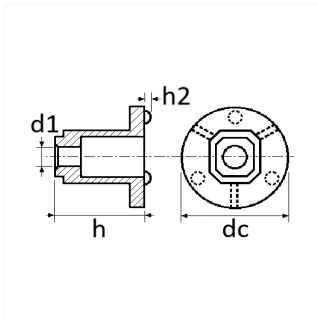

## ÉCROU À SOUDER CYLINDRIQUE 3 BOSSAGES NON TARAUDÉ Ø 5,5 mm POUR VIS M6

Code article

91324

### Informations techniques

d3	5.5 mm
dc	27 mm
h	25 mm
h2	1.3 mm