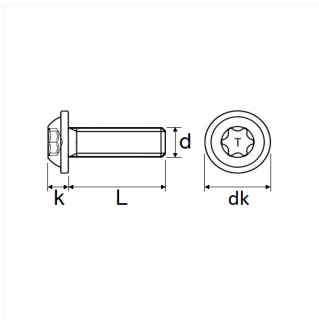

1 Allée des Bouleaux -F-95110 SANNOIS
 +33 (0)1 39 98 55 00
 info@restagraf.com

VIS À MÉTAUX TÊTE RONDE LARGE EMPREINTE X20 M5 X 20 mm

Code article

91222

Informations techniques

dk	11 mm
k	3.5 mm
d	M5 x 0.80
T	X20