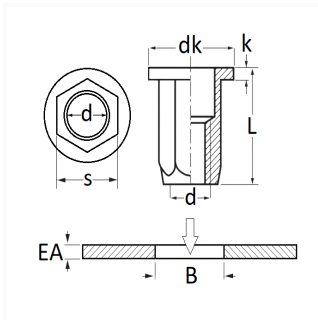

1 Allée des Bouleaux -F-95110 SANNOIS
 +33 (0)1 39 98 55 00
 info@restagraf.com

ÉCROU À SERTIR HEXAGONAL À COLLERETTE M4

Code article

91207

Informations techniques

d	M4 x 0.70
s	5.97 mm
B	6 mm

Matières

ACIER