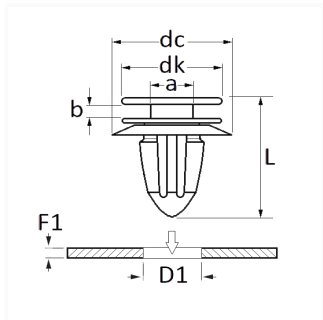

1 Allée des Bouleaux -F-95110 SANNOIS
 +33 (0)1 39 98 55 00
 info@restagraf.com

PANEL TRIM CLIP Ø 8.2 mm

Item code

91206

Technical informations	
dk	13 mm
dc	14 mm
b	2 mm
a	7 mm
L	22.4 mm
D1	8.2 mm
F1	0.7 → 1.5 mm