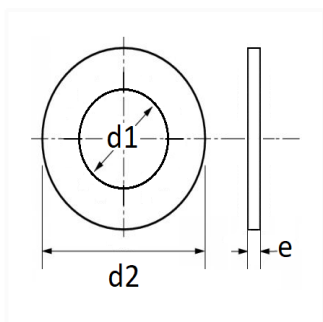

1 Allée des Bouleaux -F-95110 SANNOIS  
 +33 (0)1 39 98 55 00  
 info@restagraf.com

**DRAIN PLUG GASKET Ø 10,2 X 21 X 1,5 mm FLAT COPPER**

Item code

91179

Technical informations	
d1	10.2 mm
d2	21 mm
e	1.5 mm