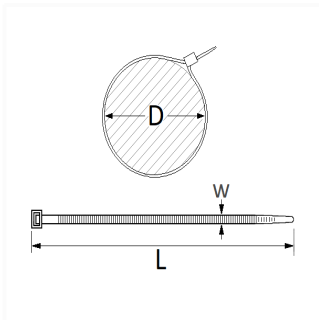

1 Allée des Bouleaux -F-95110 SANNOIS
 +33 (0)1 39 98 55 00
 info@restagraf.com

LANIÈRE 200 X 4,6

Code article

90172

Informations techniques

L	200 mm
W	4.6 mm
D	1.5 → 50 mm

Matières

POLYAMIDE 66