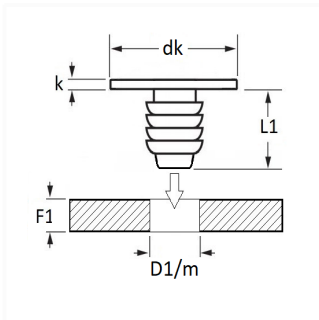

1 Allée des Bouleaux -F-95110 SANNOIS
 +33 (0)1 39 98 55 00
 info@restagraf.com

AGRAFE / OBTURATEUR M6

Code article

12979

Informations techniques

dk	15 mm
k	3.5 mm
L1	10 mm
D1	4.5 → 6 mm
m	Taraudage M6
F1	1.5 → 4.5 mm