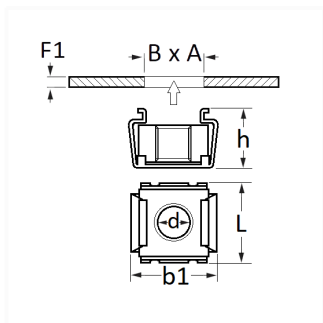

1 Allée des Bouleaux -F-95110 SANNOIS
 +33 (0)1 39 98 55 00
 info@restagraf.com

METAL CAGE NUT M5-0.80

Item code

150

Technical informations	
L	12.1 mm
b1	12 mm
h	8.5 mm
d	M5 x 0.80
B	8.1 mm
A	12.1 mm
F1	1.2 → 1.6 mm