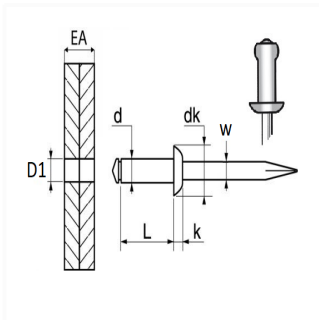

1 Allée des Bouleaux -F-95110 SANNOIS
 +33 (0)1 39 98 55 00
 info@restagraf.com

RIVET ALU TÊTE LARGE Ø 6,4 X 12 mm

Code article

12952

Informations techniques

d	6.4 mm
L	12 mm
dk	12.75 mm
k	1.8 mm
w	3.65 mm
EA	2 → 6 mm
D1	6.5 mm