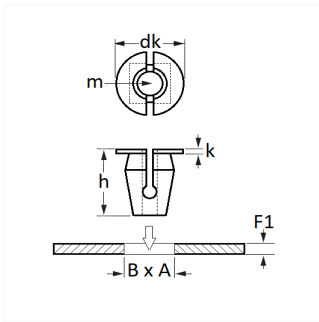

1 Allée des Bouleaux -F-95110 SANNOIS
 +33 (0)1 39 98 55 00
 info@restagraf.com

ÉCROU PLASTIQUE Ø 4,2 mm

Code article

12921

Informations techniques

dk	13 mm
k	0.8 mm
h	8.8 mm
m	Vis à Tôle Ø 4.2 mm
B	7 mm
A	7 mm
F1	0.8 → 4 mm