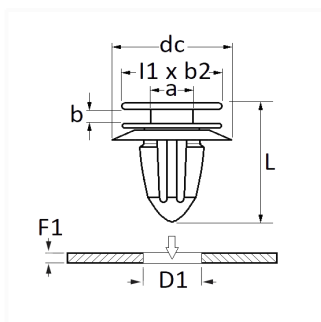

1 Allée des Bouleaux -F-95110 SANNOIS
 +33 (0)1 39 98 55 00
 info@restagraf.com

AGRAFE DE MOULURE Ø 8 mm

Code article

12913

Informations techniques

l1	12 mm
b2	10 mm
dc	18 mm
b	2.5 mm
a	5.5 x 7.5 mm
L	17.3 mm
D1	8 mm
F1	2.5 → 3 mm