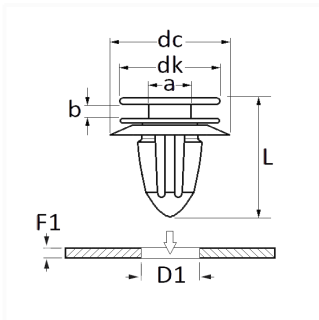

1 Allée des Bouleaux -F-95110 SANNOIS
 +33 (0)1 39 98 55 00
 info@restagraf.com

AGRAFE DE MOULURE Ø 8,2 mm

Code article

12877

Informations techniques

dk	12.5 mm
dc	18 mm
b	2.2 mm
a	6 mm
L	20.2 mm
D1	8.2 mm
F1	1.5 → 3 mm