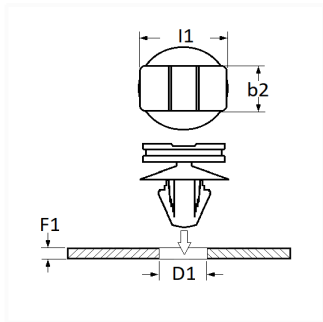

1 Allée des Bouleaux -F-95110 SANNOIS
 +33 (0)1 39 98 55 00
 info@restagraf.com

CONNECTOR BRACKET CLIP 6,2 X 12,2 mm

Item code

12842

Technical informations	
l1	16 mm
b2	10.5 mm
D1	6.5 → 7 mm
F1	0.7 → 6 mm