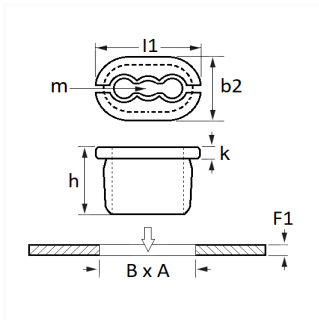

## ÉCROU PLASTIQUE Ø 4,5 mm

Code article

12817

### Informations techniques

l1	17.6 mm
b2	9.8 mm
k	1.2 mm
h	10.2 mm
m	Vis Matériaux Tendres Ø 4.5 mm
B	6.2 mm
A	12.2 mm
F1	0.7 → 3 mm