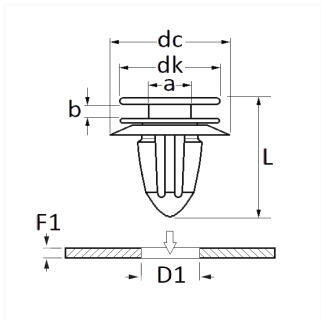

1 Allée des Bouleaux -F-95110 SANNOIS
 +33 (0)1 39 98 55 00
 info@restagraf.com

PANEL CLIP Ø 8,2 mm

Item code

12815

Technical informations	
dk	22.4 mm
dc	19 mm
b	3 mm
a	4.9 mm
L	22.2 mm
D1	8.2 mm
F1	2 → 3.5 mm

Materials

POLYACETAL COPOLYMER

Manufacturer correspondence*

OPEL Part number	3552360	PEUGEOT	9854894180
------------------	---------	---------	------------

* Non contractual information given as indication