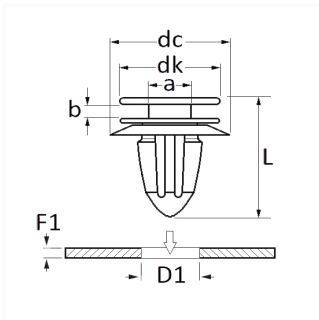

1 Allée des Bouleaux -F-95110 SANNOIS
 +33 (0)1 39 98 55 00
 info@restagraf.com

AGRAFE DE PANNEAU Ø 8,5 mm

Code article

12813

Informations techniques

dk	13 mm
dc	18 mm
b	2.6 mm
a	5.6 mm
L	19.9 mm
D1	8.5 mm
F1	0.7 → 1.6 mm