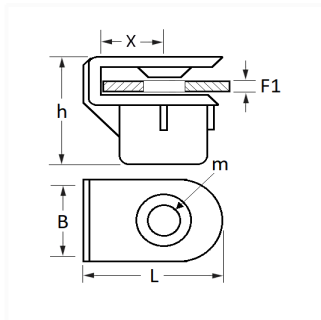

1 Allée des Bouleaux -F-95110 SANNOIS
 +33 (0)1 39 98 55 00
 info@restagraf.com

CLIP ÉCROU PLASTIQUE Ø 4,5 mm

Code article

12800

Informations techniques

L	13.5 mm
B	10 mm
h	12.3 mm
X	7 mm
F1	1 → 2.5 mm
m	Vis Matériaux Tendres Ø 4.5 mm