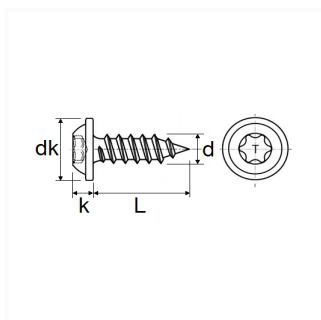

1 Allée des Bouleaux -F-95110 SANNOIS
 +33 (0)1 39 98 55 00
 info@restagraf.com

VIS À TÔLE RLX ZN NOIR Ø 4,2 X 16 mm NFE 25-655

Code article

769

Informations techniques

dk	9.5 mm
k	2.5 mm
L	16 mm
d	4.2 mm
T	X20

Matières

ACIER C17B

Correspondances constructeurs*

NISSAN	0145100QAL	PEUGEOT 1ère monte	7903016485
PEUGEOT 1ère monte	9406998358	RENAULT	7703016340
RENAULT	7703016401	RENAULT	7703016573
RENAULT	8200649476		