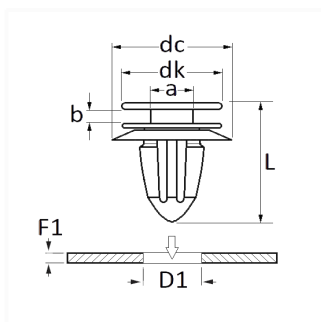

1 Allée des Bouleaux -F-95110 SANNOIS
+33 (0)1 39 98 55 00
info@restagraf.com

AGRAFE DE PANNEAU Ø 8,2 mm AUTOCENTRÉE

Code article

12778

Informations techniques

dk	22.4 mm
dc	18.9 mm
b	3 mm
a	4.9 mm
L	20 mm
D1	8.2 mm
F1	0.62 → 1.47 mm