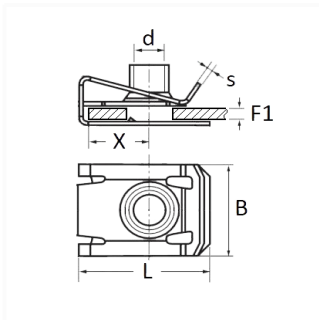

## CLIP ÉCROU À PINCER M5-0.80

Code article

12772

### Informations techniques

L	14.8 mm
B	12 mm
X	7 mm
d	M5 x 0.80
F1	0.5 → 4 mm