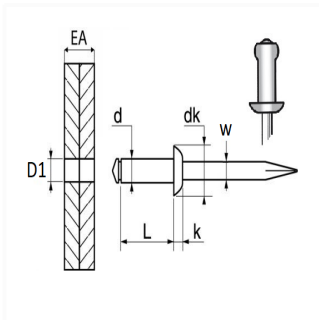

## RIVET ALU MULTI-SERRAGE Ø 6,4 x 11 mm

Code article

12764

### Informations techniques

d	6.4 mm
L	11 mm
dk	11 mm
k	2 mm
w	3.7 mm
EA	2 → 4.8 mm
D1	6.5 → 6.9 mm