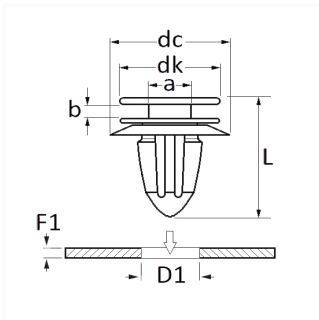

## AGRAFE DE MOULURE Ø 8,5 mm

Code article

12758

### Informations techniques

dk	14.5 mm
dc	17.7 mm
b	2.5 mm
a	6 mm
L	17.4 mm
D1	8.5 mm
F1	0.8 → 2 mm