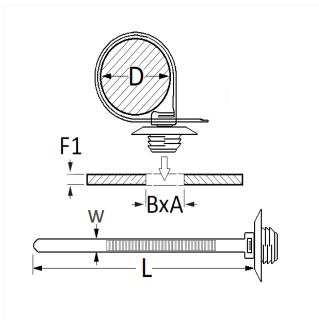

## LANIÈRE À ANCRAGE 150 X 4,5 mm

Code article

12750

### Informations techniques

L	150 mm
W	4.5 mm
D	1.6 → 39 mm
B	7 mm
A	12 mm
F1	0.6 → 3.2 mm