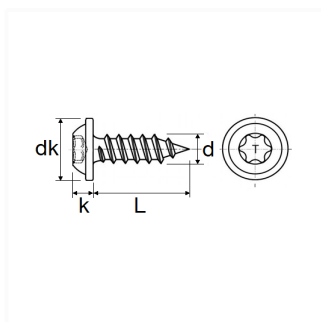

## VIS À TÔLE RLX ZN NOIR Ø 4,2 x 13 mm NFE 25-655

Code article

768

### Informations techniques

dk	9.5 mm
k	2.5 mm
L	13 mm
d	4.2 mm
T	6 LOBES (X)