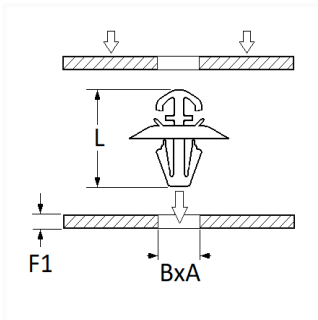

1 Allée des Bouleaux -F-95110 SANNOIS
+33 (0)1 39 98 55 00
info@restagraf.com

AGRAFE DE MOULURE 6,2 X 12,2 mm

Code article

12700

Informations techniques

L	16.7 mm
A	12.2 mm
B	6.2 mm
F1	0.7 mm

Matières

POLYACETAL COPOLYMERE