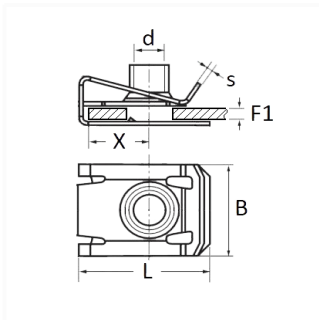

1 Allée des Bouleaux -F-95110 SANNOIS
 +33 (0)1 39 98 55 00
 info@restagraf.com

CLIP ÉCROU À Pincer M6-1.00

Code article

12694

Informations techniques

L	24 mm
B	14 mm
X	13.7 mm
F1	0.8 → 3.8 mm

Correspondances constructeurs*