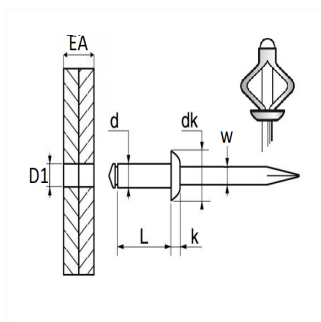

1 Allée des Bouleaux -F-95110 SANNOIS
 +33 (0)1 39 98 55 00
 info@restagraf.com

RIVET PLASTIQUE Ø 6 mm

Code article

12684

Informations techniques

d	5.8 mm
L	19.2 mm
dk	20 mm
k	2.7 mm
w	3.5 mm
EA	4 → 6 mm
D1	6 mm