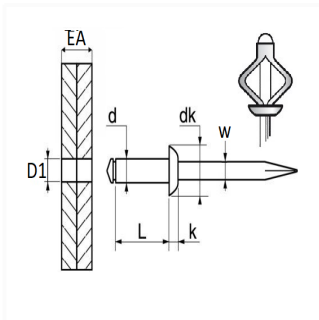

## RIVET PLASTIQUE Ø 6,3 → 6,8 mm

Code article

12683

### Informations techniques

d	6.25 mm
L	28 mm
dk	17 mm
k	2.5 mm
w	3.8 mm
EA	4 → 10 mm
D1	6.3 → 6.8 mm