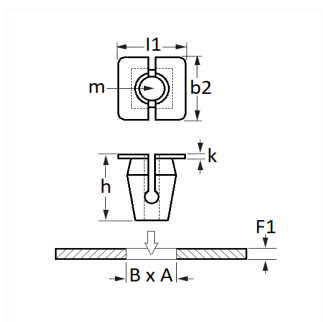

1 Allée des Bouleaux -F-95110 SANNOIS
 +33 (0)1 39 98 55 00
 info@restagraf.com

ÉCROU PLASTIQUE Ø 4,8 mm

Code article

12680

Informations techniques

l1	9.5 mm
b2	9.5 mm
k	1 mm
h	12 mm
m	Vis à Tôle Ø 4.8 mm
B	7.1 mm
A	7.1 mm
F1	0.5 → 2 mm