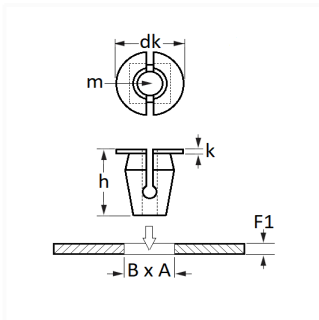

## ÉCROU PLASTIQUE Ø 5 mm

Code article

12679

### Informations techniques

dk	16 mm
k	1.5 mm
h	18.4 mm
m	Vis Matériaux Tendres Ø 5 mm
B	9 mm
A	9 mm
F1	0.7 → 4 mm

Matières

POLYAMIDE 6