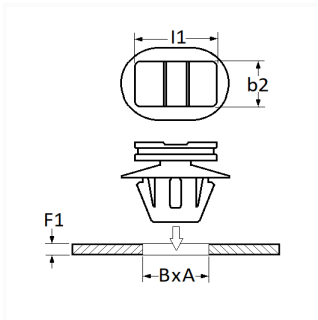

1 Allée des Bouleaux -F-95110 SANNOIS
 +33 (0)1 39 98 55 00
 info@restagraf.com

AGRAFE SUPPORT DE CONNECTEUR 6,2 X 12,2 mm

Code article

12677

Informations techniques

I1	15.95 mm
b2	10.5 mm
B	6.2 mm
A	12.2 mm
F1	0.7 → 6 mm

Matières

POLYAMIDE 66 ZYTEL

Correspondances constructeurs*

OPEL (GM) N° de Pièce	3639795	PEUGEOT 1ère monte	9649941080
PEUGEOT 1ère monte	9651244780		

* Informations non contractuelles données à titre indicatif