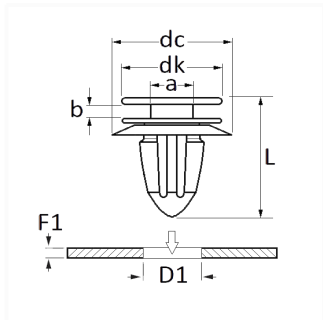

1 Allée des Bouleaux -F-95110 SANNOIS
 +33 (0)1 39 98 55 00
 info@restagraf.com

PANEL CLIP Ø 8,2 mm

Item code

12672

Technical informations	
dk	14 mm
dc	18.5 mm
b	2.2 mm
a	5.75 mm
L	18.2 mm
D1	8.2 mm
F1	1 mm