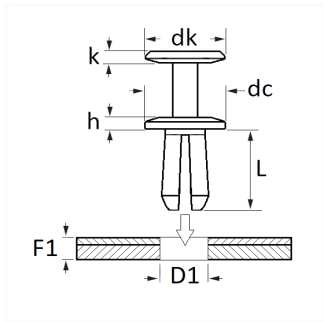

1 Allée des Bouleaux -F-95110 SANNOIS  
 +33 (0)1 39 98 55 00  
 info@restagraf.com

PLASTIC RIVET Ø 6,5 → 7,5 mm

Item code

12671

Technical informations	
dk	8 mm
k	1.3 mm
dc	16 mm
h	1.6 mm
L	18 mm
D1	6.5 → 7.5 mm
F1	3 → 12 mm