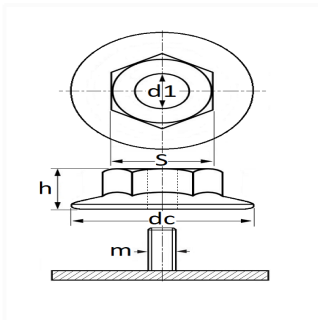

1 Allée des Bouleaux -F-95110 SANNOIS
 +33 (0)1 39 98 55 00
 info@restagraf.com

ÉCROU PLASTIQUE Ø 5 mm

Code article

12667

Informations techniques

dc	24 mm
h	10.5 mm
s	10 mm
d1	4.2 mm
m	Goujon à Filet Couché Ø 5 mm