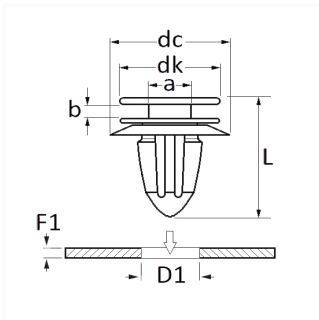

1 Allée des Bouleaux -F-95110 SANNOIS
 +33 (0)1 39 98 55 00
 info@restagraf.com

AGRAFE DE PANNEAU Ø 8 mm

Code article

12664

Informations techniques

dk	14.5 mm
dc	18 mm
b	2.5 mm
a	6 mm
L	20.5 mm
D1	8 mm
F1	1.7 mm

Matières

POLYACETAL HOMOPOLYMERE

Correspondances constructeurs*

B.M.W	51418224781	MINI	51418224781
-------	-------------	------	-------------

* Informations non contractuelles données à titre indicatif