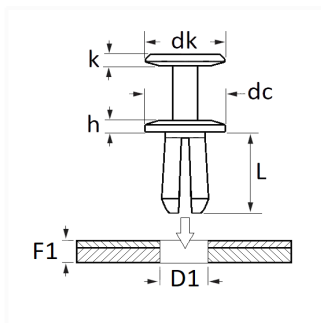

1 Allée des Bouleaux -F-95110 SANNOIS
 +33 (0)1 39 98 55 00
 info@restagraf.com

RIVET PLASTIQUE Ø 8,5 mm

Code article

12657

Informations techniques

dk	12.2 mm
k	1 mm
dc	12.3 mm
h	1 mm
L	10.2 mm
D1	8.5 mm
F1	4 → 4.5 mm